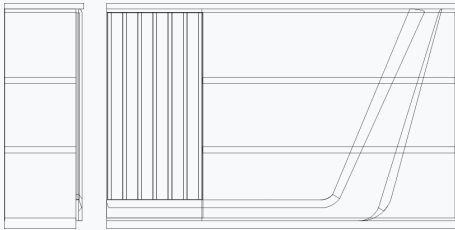

ÖN MASA

Uzunluq: 92 sm
Dərinlik: 60 sm
Hündürlük: 55 sm

10