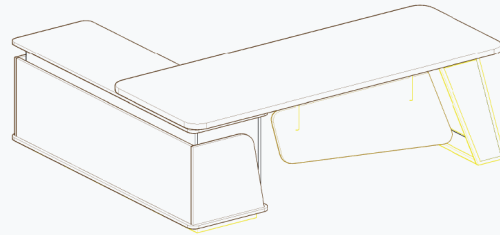

ƏSAS MASA

Uzunluq: 240 sm
Dərinlik: 200 sm
Hündürlük: 76 sm