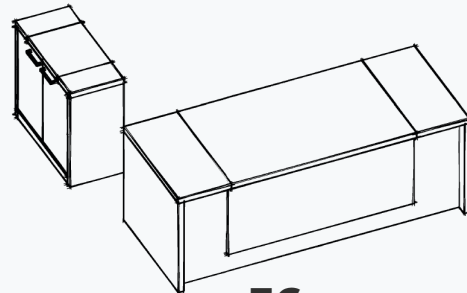

ƏSAS MASA YAN MASA

Uzunluq: **220 sm**
Dərinlik: **90 sm**
Hündürlük: **80 sm**