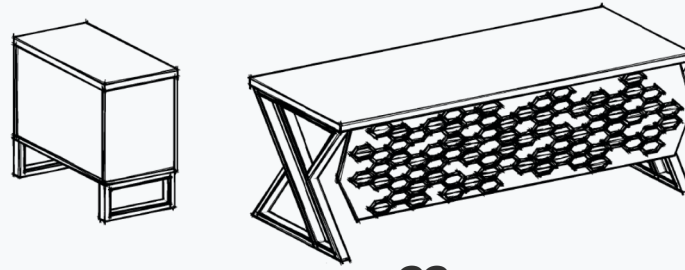

ƏSAS-YAN MASA

Uzunluq: 220 sm 90 sm
Dærinlik: 90 sm 45 sm
Hündürlük: 76 sm 76 sm