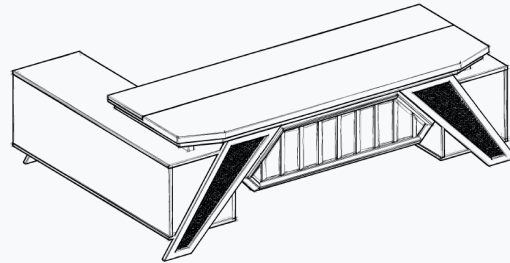

ƏSAS MASA

Uzunluę: 175 sm
D rinlik: 172 sm
H nd rl k: 76 sm