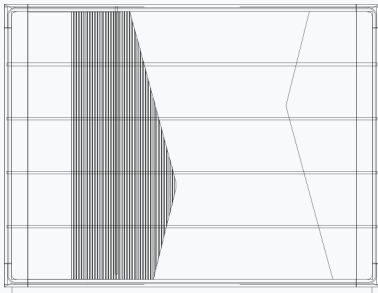

DOLAB

Uzunluq: 240 sm
Dərinlik: 52 sm
Hündürlük: 185 sm