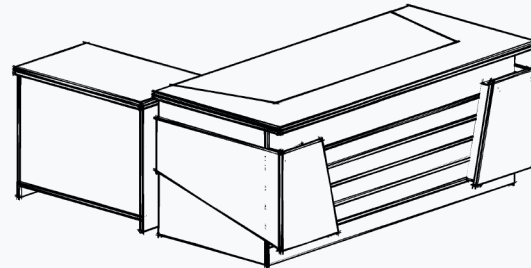

ÖN MASA

Uzunluq: 90 sm
Dərinlik: 55 sm
Hündürlük: 50 sm

30