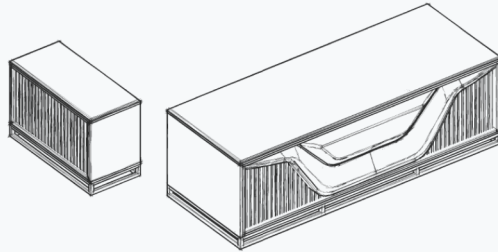

ÖN MASA

Uzunluę: 90 sm
Dərinlik: 60 sm
Hündürlük: 56 sm