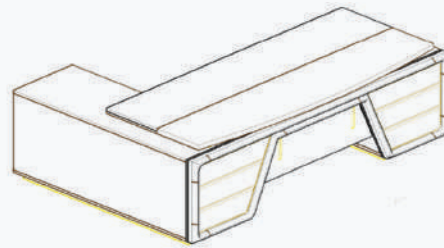

ƏSAS MASA

Uzunluq: **260 sm**
Dərinlik: **180 sm**
Hündürlük: **76 sm**