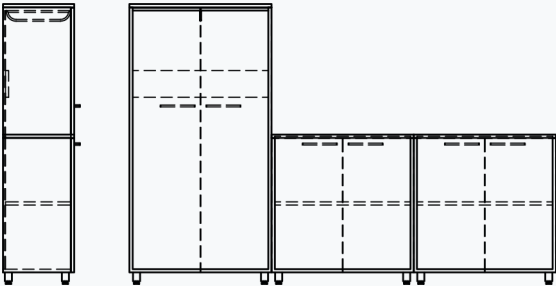

## DOLAB

Uzunluq: **280 sm**  
Dərinlik: **40 sm**  
Hündürlük: **160 sm**