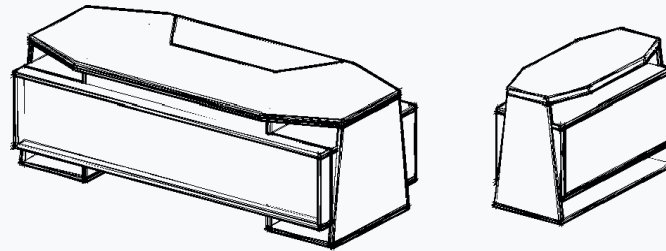

ƏSAS-YAN MASA

Uzunluq: 240 sm 120 sm
Dərinlik: 100 sm 50 sm
Hündürlük: 76 sm 76 sm