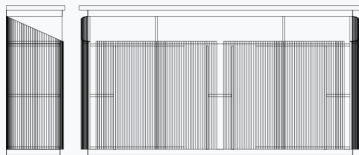

ÖN MASA

Uzunluq: 80 sm
Dərinlik: 60 sm
Hündürlük: 55 sm