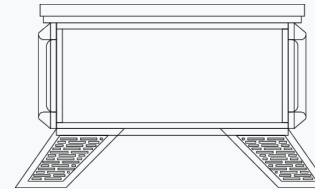

ÖN MASA

Uzunluę: 95 sm
D rinlik: 60 sm
H nd rl k: 55 sm