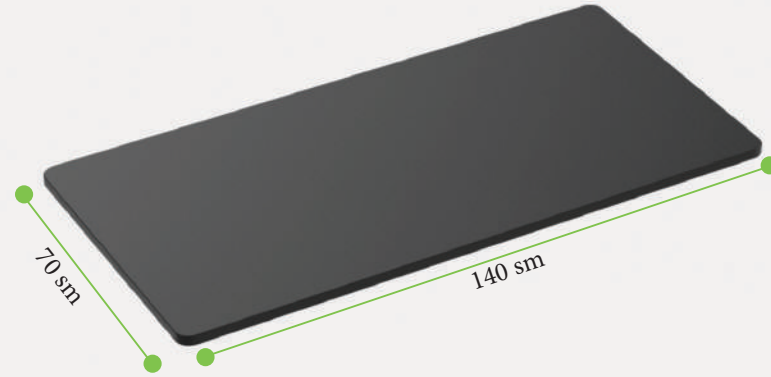

# SMART MASA

**MOTOR NÖVÜ:**  
**QALXMA SÜRƏTİ:**  
**İKİLİ MÜHƏRRİK:**

DUAL

2.3 saniyə

Bu elektrikle tənzimlənən hündürlükdə dayanan iş masası 2 motora malikdir. İkiqat motorlu iş masaları daha ağır yükləri qaldırır, daha sürətli hərəkət edir və daha hamar bir şəkildə tənzimlənir.