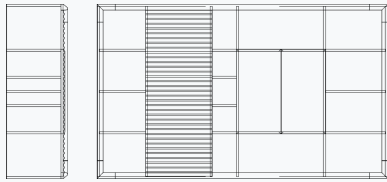

ÖN MASA

Uzunluq: 92 sm
Dərinlik: 65 sm
Hündürlük: 58 sm

20