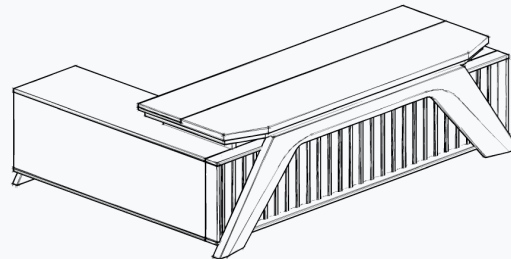

ÖN MASA

Uzunluq: 92 sm
Dərinlik: 60 sm
Hündürlük: 55 sm

10