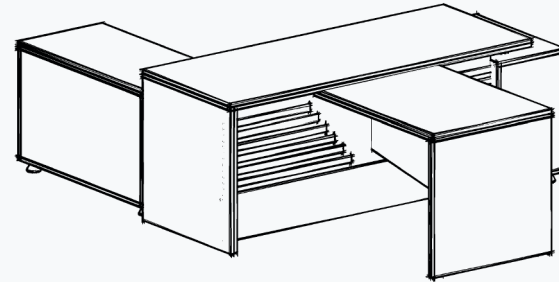

VEGAS

Rahbar dəsti

DOLAB ƏSAS MASA YAN MASA ÖN MASA DOLAB

Uzunluq: 160 sm
Dərinlik: 40 sm
Hündürlük: 188 sm

Uzunluq: 200 sm
Dərinlik: 70 sm
Hündürlük: 75 sm

Uzunluq: 98 sm
Dərinlik: 50 sm
Hündürlük: 65 sm

Uzunluq: 96 sm
Dərinlik: 70 sm
Hündürlük: 70 sm

Uzunluq: 200 sm
Dərinlik: 45 sm
Hündürlük: 40 sm

34