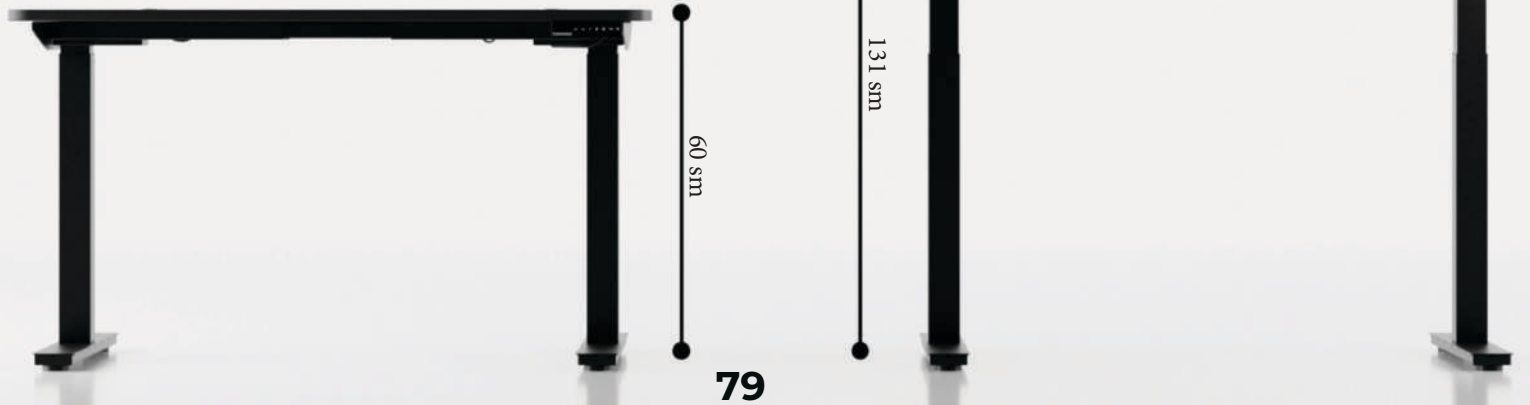

MOTOR NÖVÜ:
QALXMA SÜRƏTİ:
İKİLİ MÜHƏRRİK:

DUAL

2.3 saniyə

Bu elektrikle tənzimlənən hündürlükdə dayanan iş masası 2 motora malikdir. İkiqat motorlu iş masaları daha ağır yükləri qaldırır, daha sürətli hərəkət edir və daha hamar bir şəkildə tənzimlənir.

SMART MASA