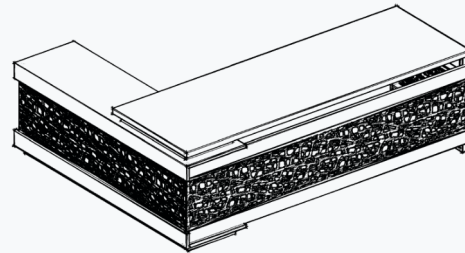

ƏSAS MASA

Uzunluq: 240 sm
Dərinlik: 200 sm
Hündürlük: 76 sm