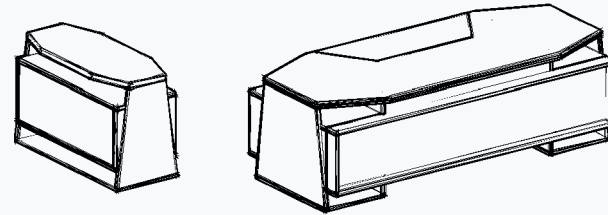

ƏSAS MASA YAN MASA

Uzunluq: **220 sm**
Dærinlik: **100 sm**
Hündürlük: **76 sm**

Uzunluq: **120 sm**
Dærinlik: **50 sm**
Hündürlük: **76 sm**