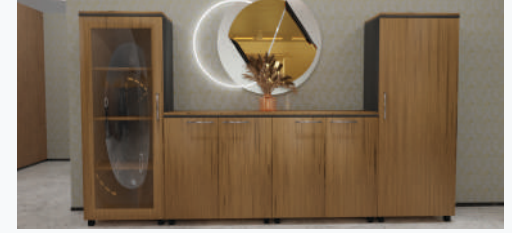

TEXAS AUSTIN

Rahbar dəsti