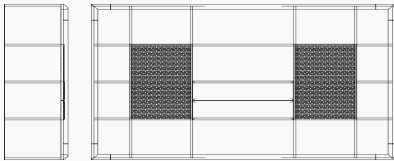

DOLAB

Uzunluę: 240 sm
D rinlik: 50 sm
H nd rl k: 145 sm