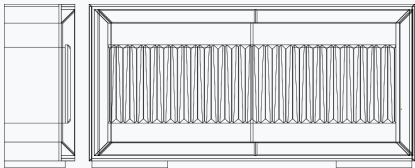

ÖN MASA

Uzunluę: 90 sm
Derinlik: 65 sm
Hündürlük: 55 sm