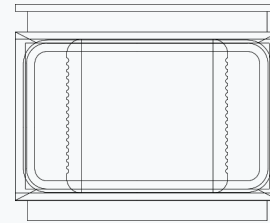

ÖN MASA

Uzunluq: 97 sm
Dərinlik: 65 sm
Hündürlük: 54 sm