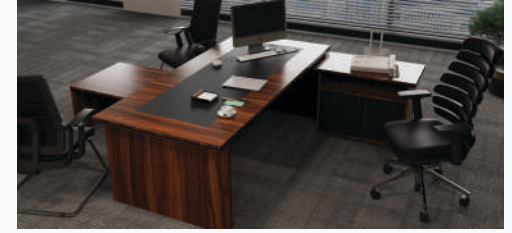

TEXAS

Rahbar dəsti