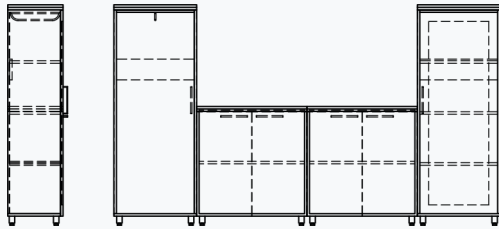

ÖN MASA

Uzunluq: 90 sm
Dərinlik: 55 sm
Hündürlük: 50 sm

28