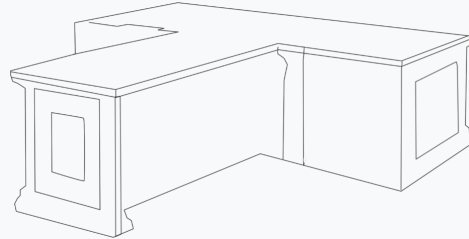

ƏSAS MASA

Uzunluq: 240 sm
Dərinlik: 200 sm
Hündürlük: 76 sm