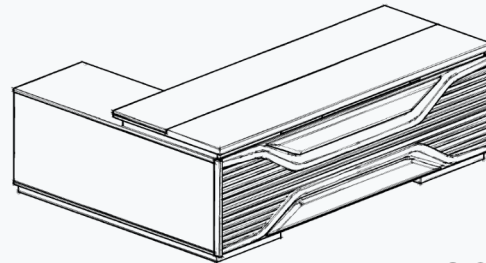

ÖN MASA

Uzunluq: 92 sm
Dərinlik: 65 sm
Hündürlük: 58 sm

20