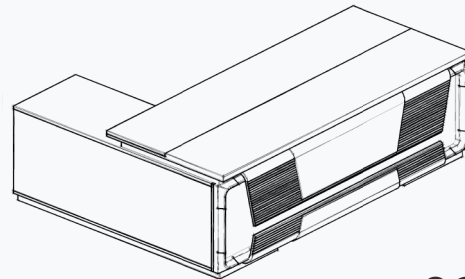

ƏSAS MASA

Uzunluq: 240 sm
Dərinlik: 182 sm
Hündürlük: 76 sm