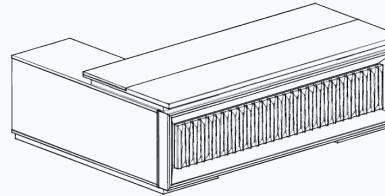

ÖN MASA

Uzunluę: 90 sm
Derinlik: 65 sm
Hündürlük: 55 sm