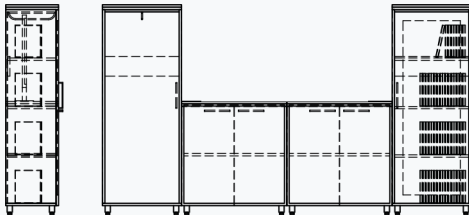

ÖN MASA

Uzunluq: 90 sm
Dərinlik: 55 sm
Hündürlük: 50 sm

30